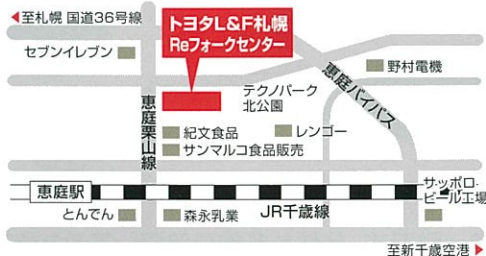

※詳しくは担当スタッフにご相談ください。※シルエットはイメージです。

**ご来場  
プレゼント**

ご来場頂いた方に  
**BOX  
ティッシュを  
プレゼント**

※一家族1パックと  
させていただきます。

当日3,000円以上お買上げのお客様に

**お楽しみ抽選会開催!!!**

- 1等 グリーンピア大沼ペア宿泊券 …… 5本
- 2等 トヨタL&F帽子または  
トヨタL&Fジャンパー …… 各10本
- 3等 お菓子詰め合わせ …… 30本

※参加は、1団体様(1家族様)あたり1回限りとさせていただきます。

**デモンストレーション**

積載・潜込みけん引用無人搬送機  
シンプルAGV

シンプル在庫管理  
システム

シンプルAGV  
**キーカート**  
KEY CART

シンプル在庫管理システム  
**KEY SO-CO**

**TOYOTA L&F** トヨタL&F札幌株式会社  
Reフォークセンター

恵庭市戸磯201番地16  
ホームページ <http://toyota-lfs.jp>

☎ **0123-32-9830**

トヨタL&F札幌公式

Instagram

Instagram  
はじめました!

**フォークリフト  
ショベルローダー  
買取!!**